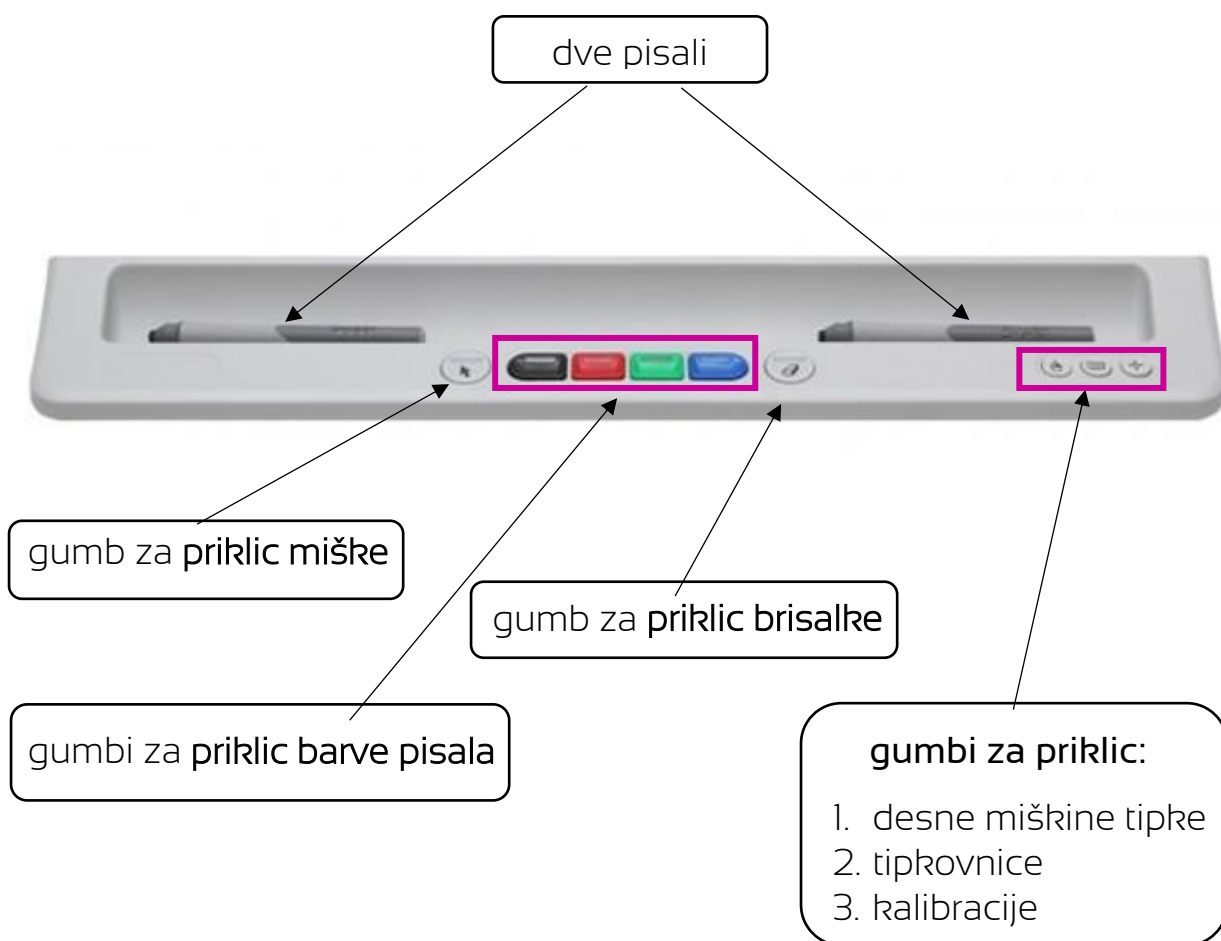

# Uporaba intuitivne poličke za SMART Board serijo M600

## Intuitivna polička

## Opcijsko: Intuitivna polička s kontrolo projektorja in zvočnikov

Ob nakupu SMART projektorja je polički dodanih nekaj funkcij.

**Uporaba intuitivne poličke za SMART Board serijo M600**

Inovatio d.o.o., Ulica heroja Bračiča 6, 2000 Maribor